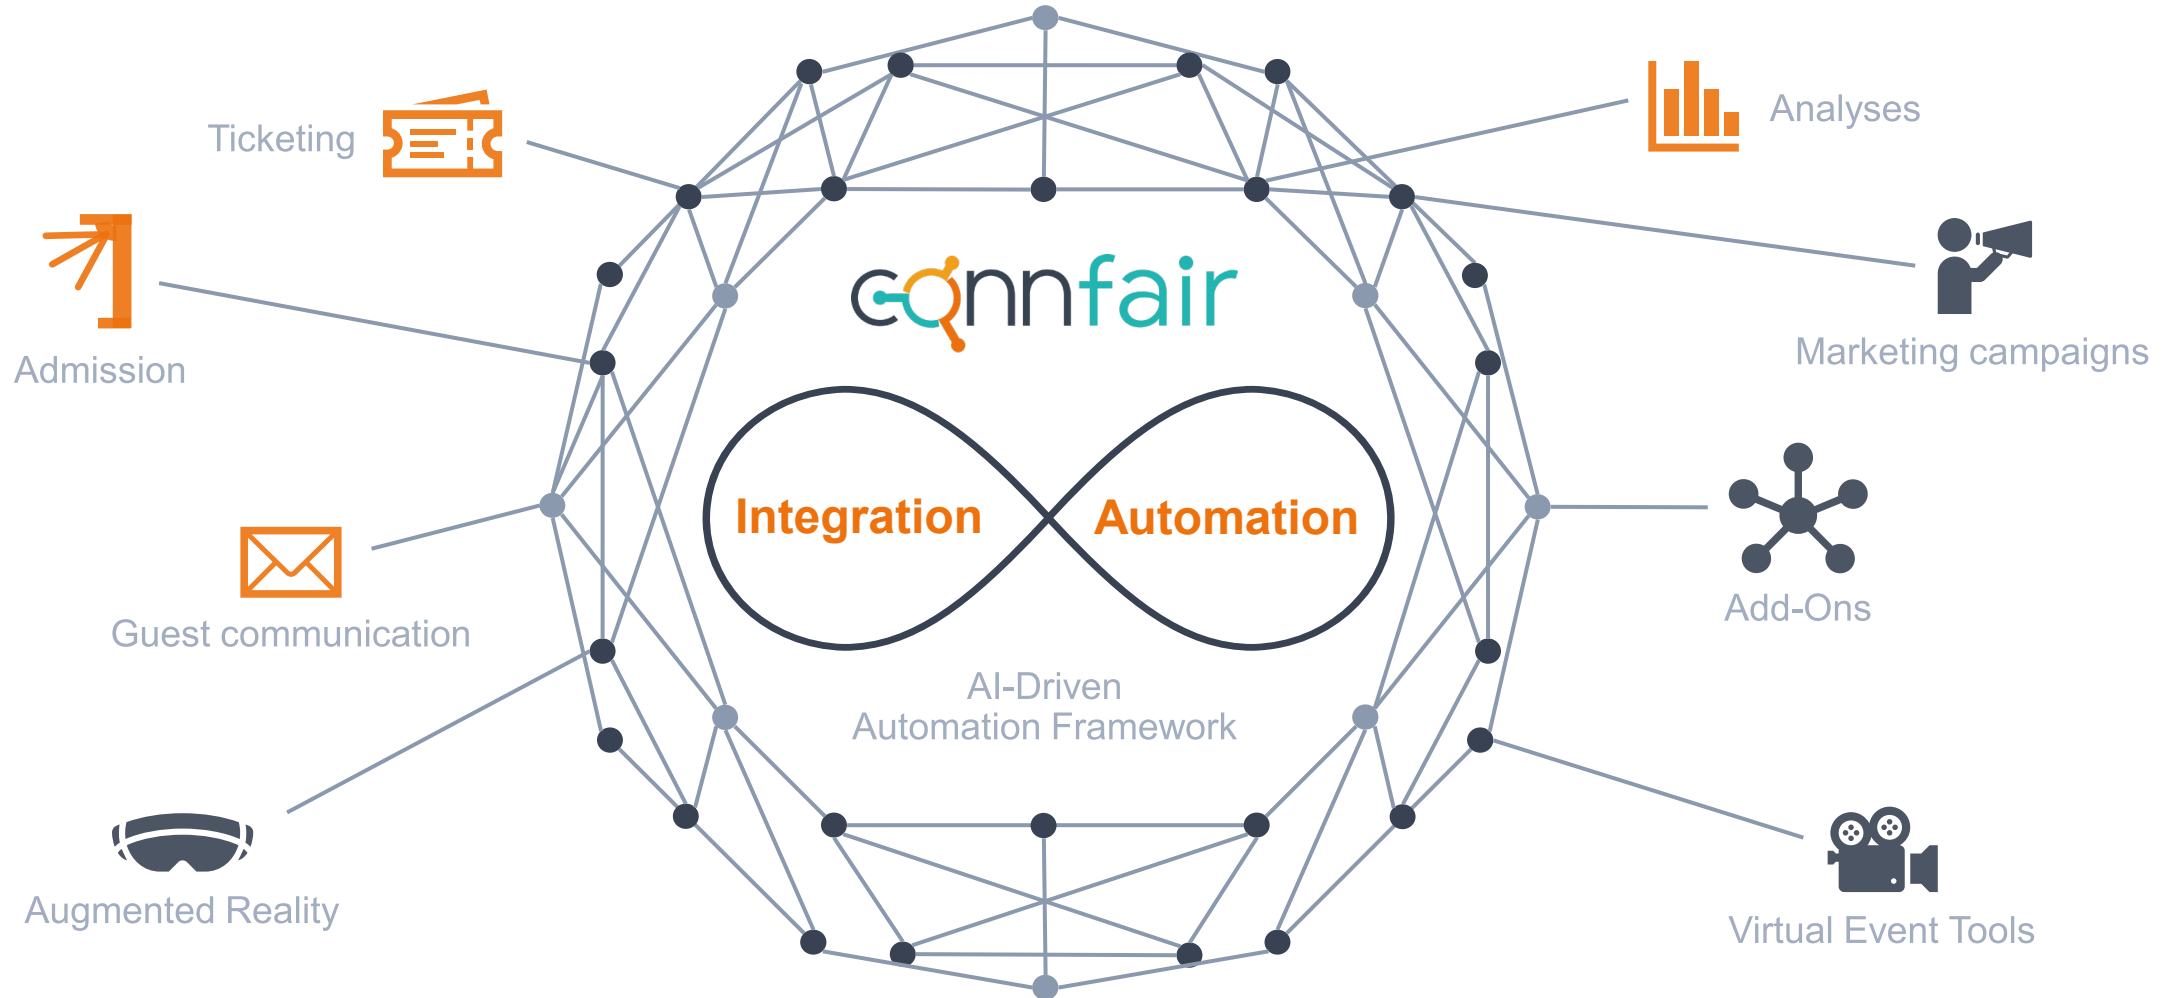

connfair

—

automating event management

Arne Schäufele

CEO

Andreas Wachter

CTO

Joel Schäufele

COO

Event management current state

Connfair Event platform

Comprehensive integration opportunities and automation of workflows

Milestones

- 2016 / 2017** Idee / Entwicklung Businessplan
- 2018** Gründung / erste Vollzeitstelle / Bürobezug HUB31
- 2019** Produktentwicklung / Erste Pilotkunden
- 2020** Skalierung / renommierte Kunden
- 2021** Hessen Kapital I GmbH und HEAG Holding AG als Partner

Traction

430

Customers

1.200

User
Accounts

> 1 million

Persons counted
per month

Tickets / Registrations **135.000**